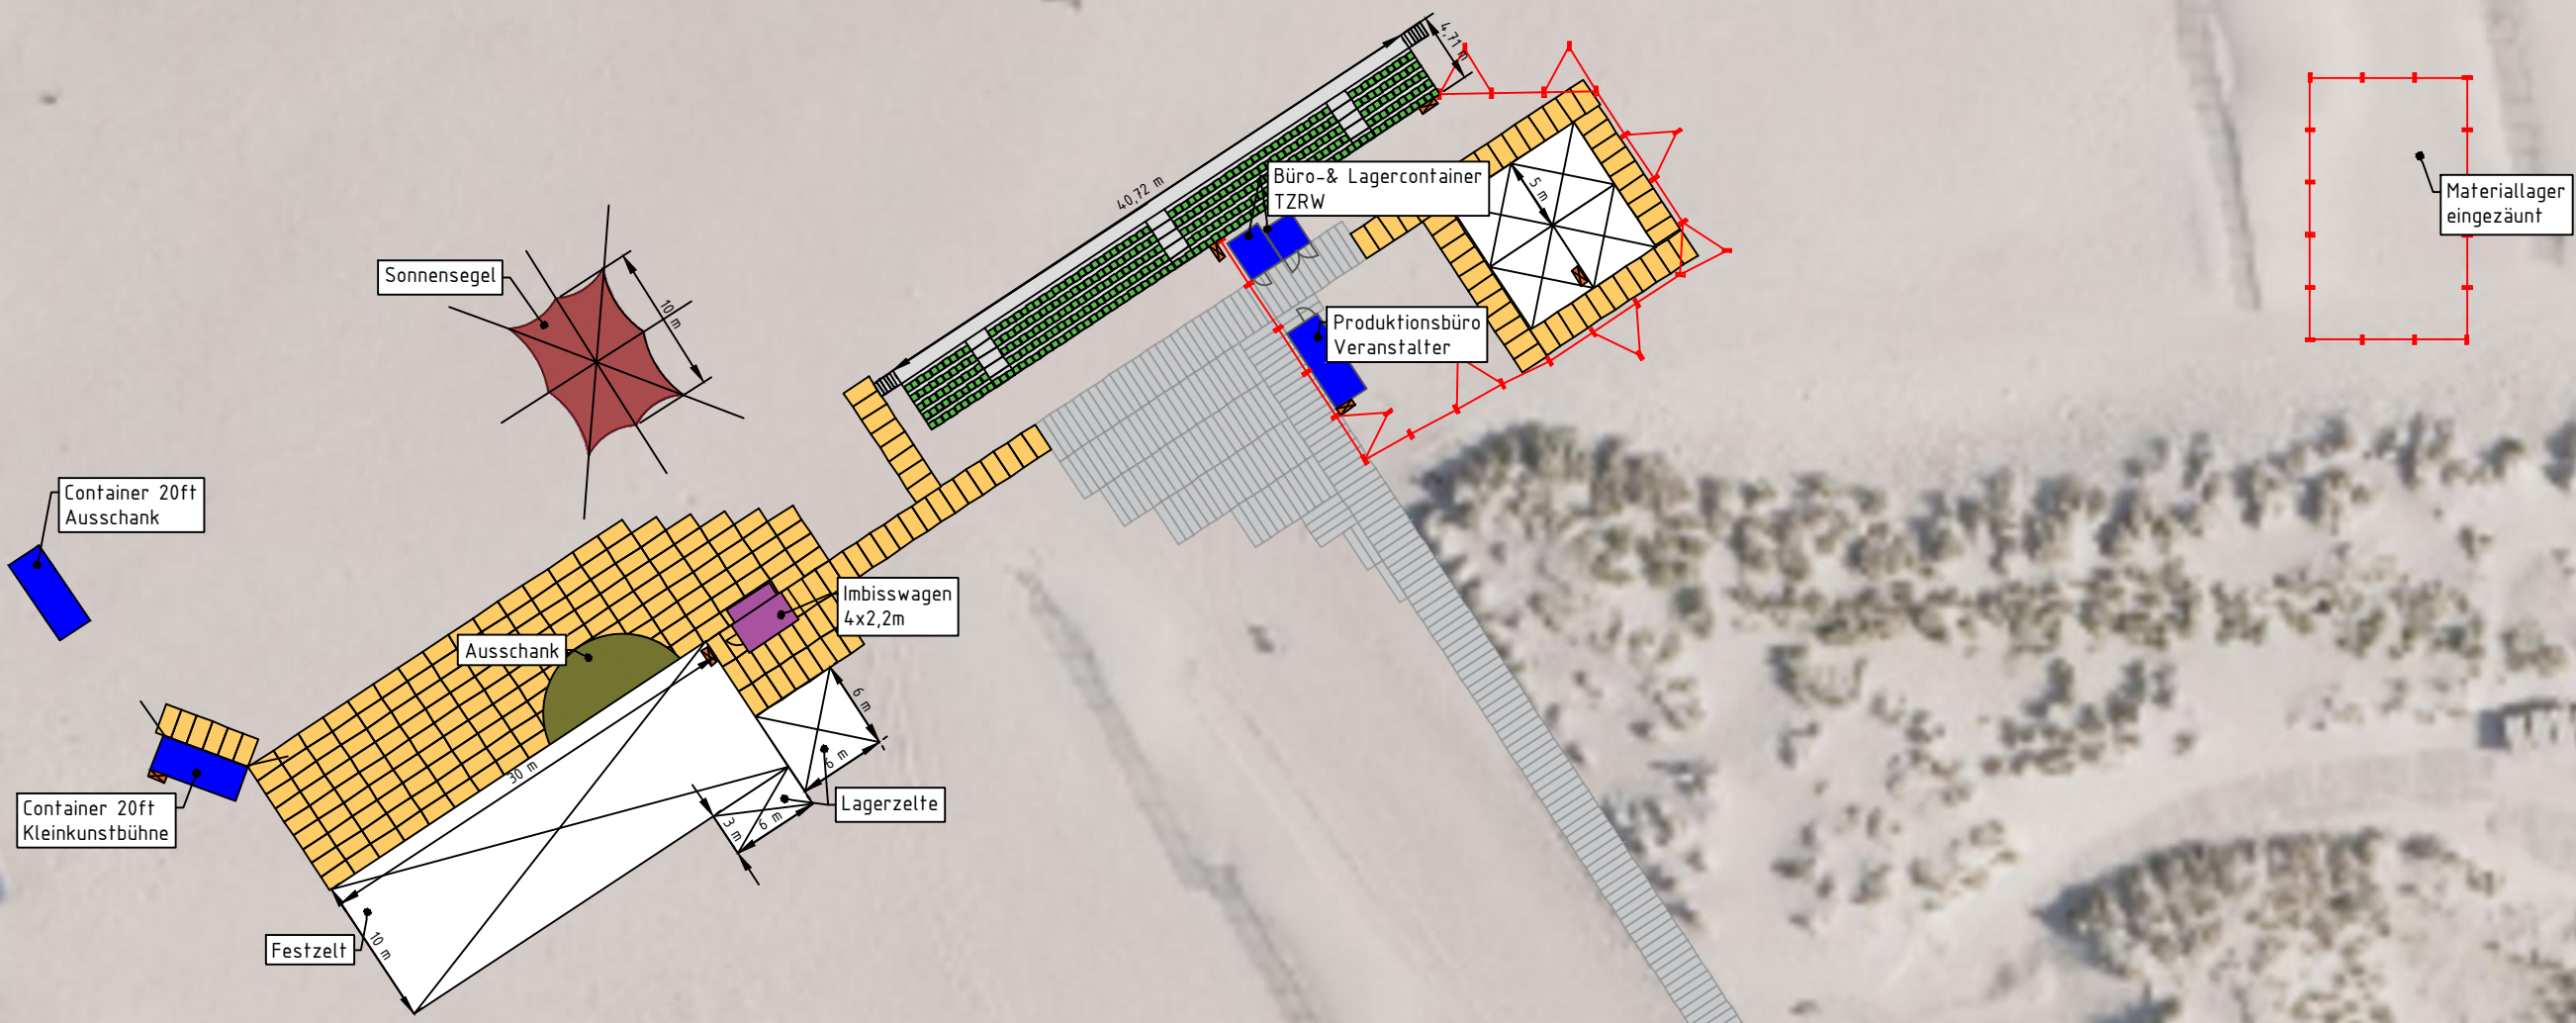

Legende	
	Bauzaun
	Laufweg, Holz
	Stromverteiler
	Pagodenzelt

Strand-Arena 2024-Bauabschnitt 1	
Gezeichnet	Joachim Gerdel
Datum	13.02.2024
Version	2.2
Maßstab	1:500